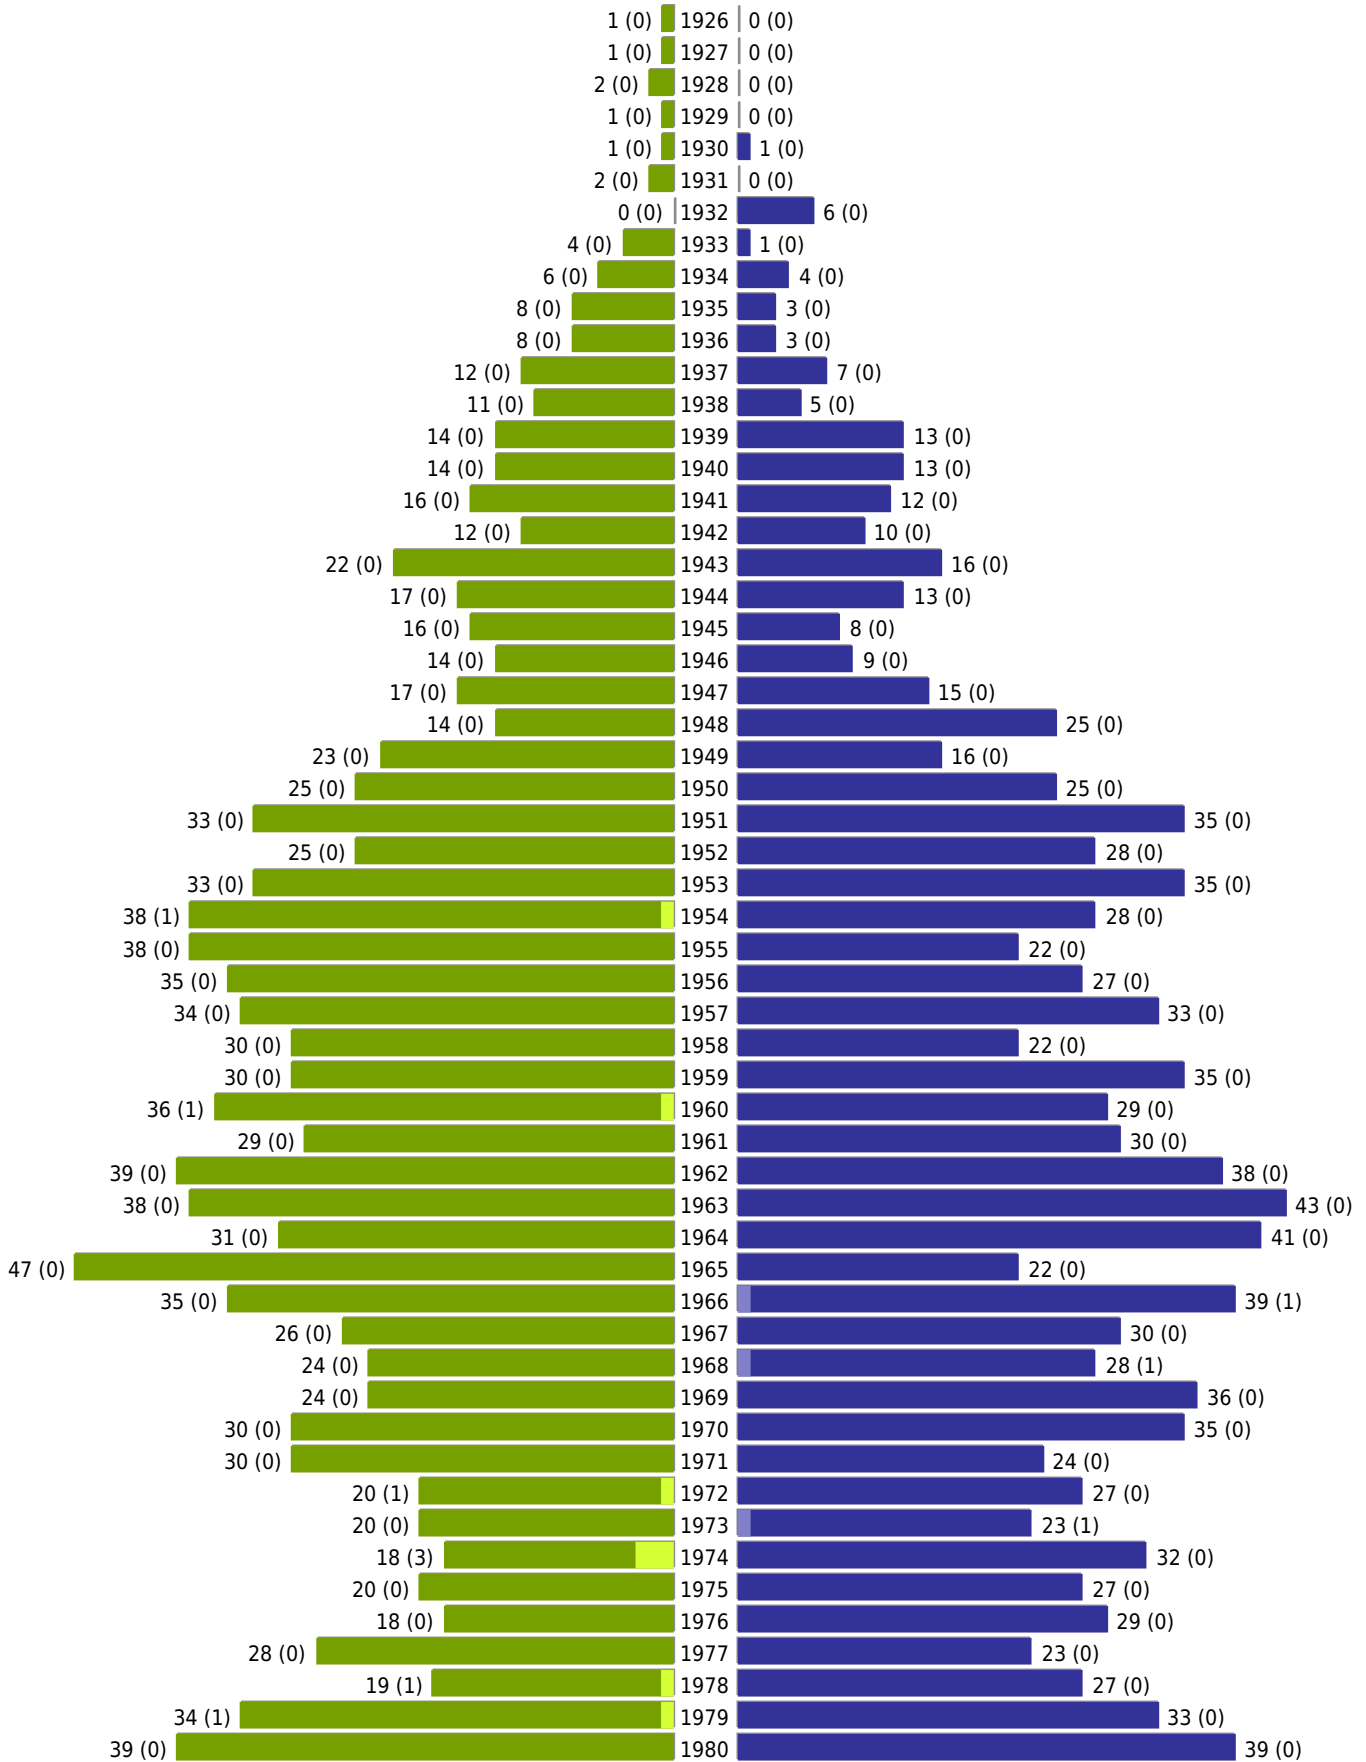

Alterspyramide Geburtsjahrgangsstatistik

Auswahlkriterien:

Stichtag	31.12.2024
Personen	Aktive Personen im Zuständigkeitsbereich gemeldet
Ausgabe	Personenkreise gesamt mit Spalten zum Geschlecht Personenkreis Deutsche mit Spalten zum Geschlecht Personenkreis Ausländer mit Spalten zum Geschlecht
Wohnungsart	Haupt- oder alleinige Wohnung
Mandant	Niederau
Auswertung der Meldekette	Melddatum/ Rückmeldedatum (wenn vorhanden: An- und Abmeldedatum, sonst Rückmeldedatum, sonst Ein- und Auszugsdatum)

Niederau - Geburtsjahrgangsstatistik - vom 08.01.2025

Gesamter Zuständigkeitsbereich

erstellt am: 08.01.2025

■ männlich
 ■ männlich (nicht deutsch)
 ■ weiblich
 ■ weiblich (nicht deutsch)
 Anzahl Dt. (Anzahl Ausl.)

Niederau - Geburtsjahrgangsstatistik - vom 08.01.2025

Gesamter Zuständigkeitsbereich (Fortsetzung)

	weiblich	männlich	unbestimmt	gesamt
Summe Deutsche	2065	2028	0	4093
Summe Ausländer	21	8	0	29
Einwohner gesamt	2086	2036	0	4122
Altersdurchschnitt in Jahren	46,0	44,7	0,0	45,4