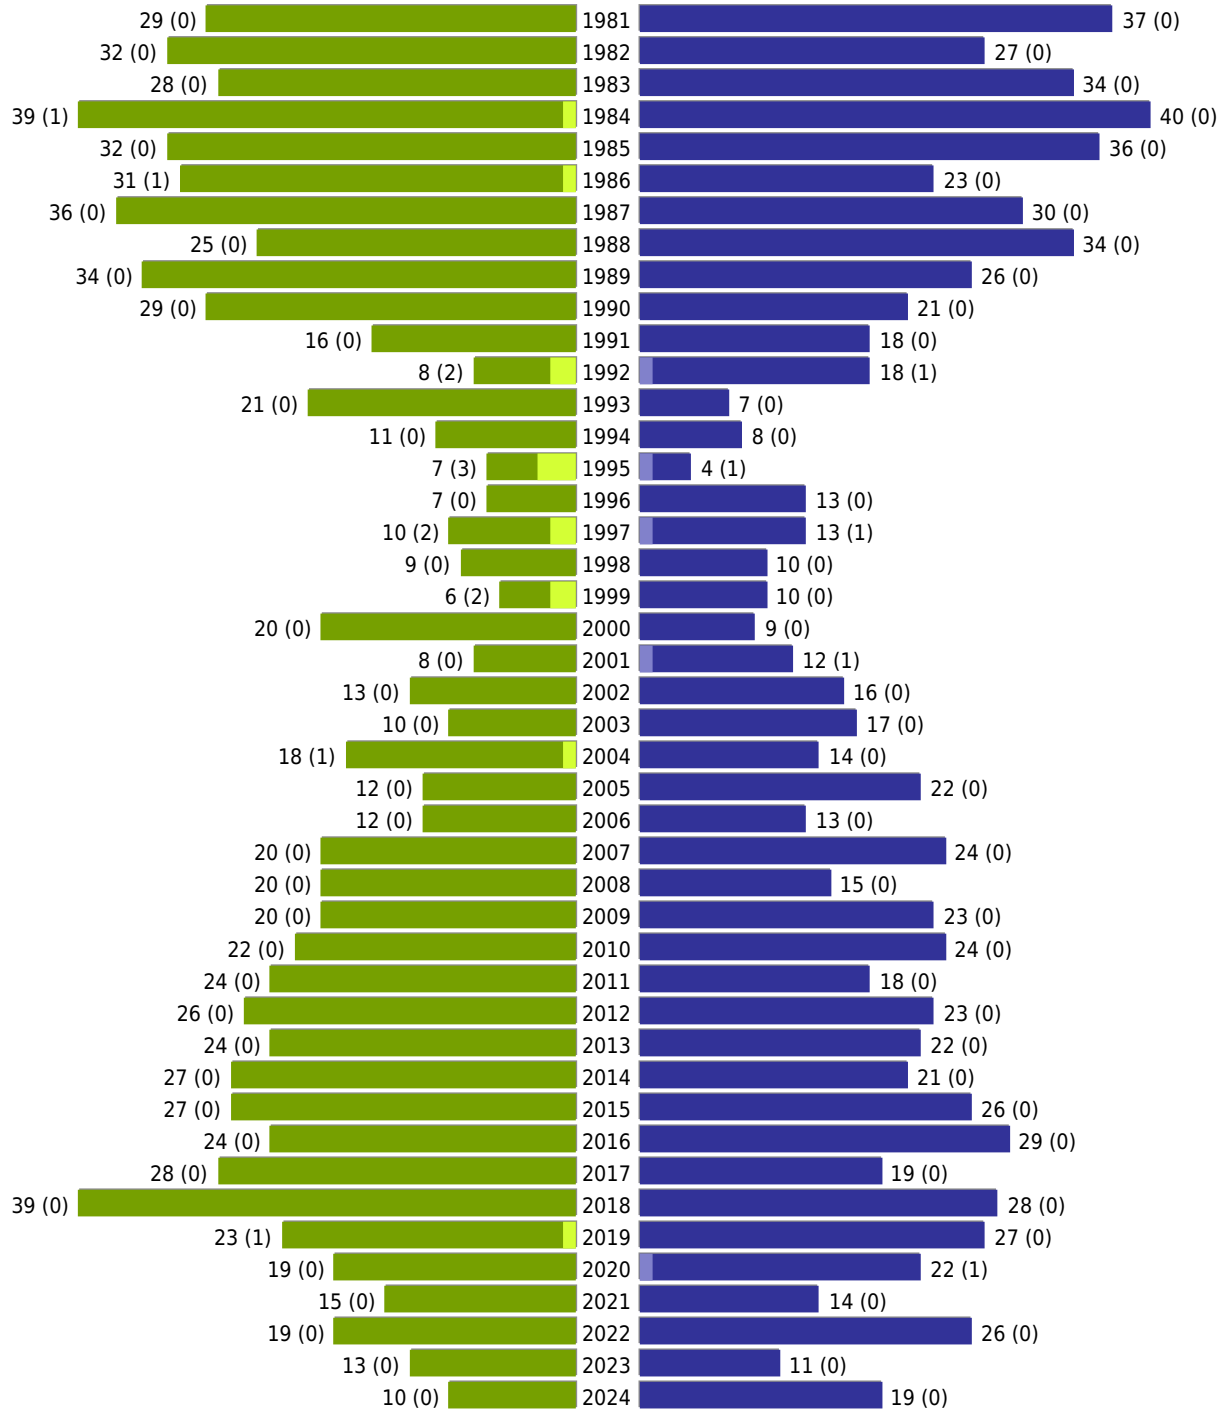

Alterspyramide Geburtsjahrgangsstatistik

Auswahlkriterien:

Stichtag	31.12.2024
Personen	Aktive Personen im Zuständigkeitsbereich gemeldet
Ausgabe	Personenkreise gesamt mit Spalten zum Geschlecht Personenkreis Deutsche mit Spalten zum Geschlecht Personenkreis Ausländer mit Spalten zum Geschlecht
Wohnungsart	Haupt- oder alleinige Wohnung
Mandant	Niederau
Auswertung der Meldekette	Melddatum/ Rückmeldedatum (wenn vorhanden: An- und Abmeldedatum, sonst Rückmeldedatum, sonst Ein- und Auszugsdatum)

Niederau - Geburtsjahrgangsstatistik - vom 08.01.2025

Gesamter Zuständigkeitsbereich

erstellt am: 08.01.2025

■ männlich
 ■ männlich (nicht deutsch)
 ■ weiblich
 ■ weiblich (nicht deutsch)
 Anzahl Dt. (Anzahl Ausl.)

Niederau - Geburtsjahrgangsstatistik - vom 08.01.2025

Gesamter Zuständigkeitsbereich (Fortsetzung)

	weiblich	männlich	unbestimmt	gesamt
Summe Deutsche	2065	2028	0	4093
Summe Ausländer	21	8	0	29
Einwohner gesamt	2086	2036	0	4122
Altersdurchschnitt in Jahren	46,0	44,7	0,0	45,4